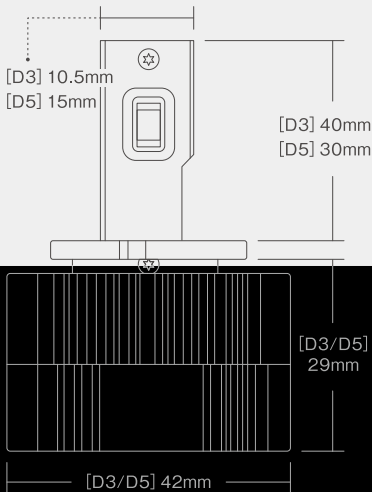

純正HIDを 高性能LEDへ

HIDtoLED CONVERSION BULB

Alfa Romeo
STELVIO/GIULIA

D3用変換キット / D5用変換キット

より安全な夜間走行へ
ヘッドライトチューニング!

純正HID
LED

左右合計
1.1万lm
抜群の明るさ

※D5の場合
純正比
160%
光量アップ!

純正HIDに比べ圧倒的に向上する明るさ、そして理想的なカットライン。
「見やすく」「見られやすい」LEDチューンで夜間走行をしっかりサポートします!

●バルブカラー: **6500K** (ホワイト)

車検
対応設計

車両の状態などにより
車検に通らない場合もございます。
予めご了承ください。

※D5用のイメージ画像です

快適なカーライフを送っていただくために

スマートのHID to LEDコンバージョンバルブは、これらのポイントにも配慮しています

嬉しいECO設計

高品質なLEDの採用で省電力・長寿命を実現

安心の3年保証

万が一の時にも安心の長期保証付

簡単取り付け

バルブ交換同等の簡単取付が可能

SMART
HID to LEDコンバージョンバルブ
¥30,800 (税込)

明るさ: 左右合計11000lm / 色温度: 6500K (ホワイト)
※D3用、D5用ともに同価格となります。

適合車種

[D3用] STELVIO [D5用] GIULIA

※D3とD5で形状や寸法が異なりますので、ご購入の際はご注意ください。

webも
要チェック!

D3用はこちら

D5用はこちら