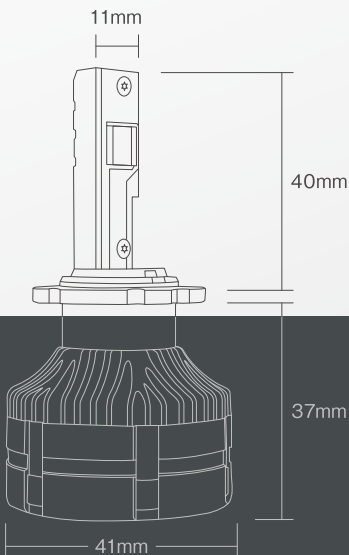

D2/D4用ヘッドライト

純正HIDを 高性能LEDへ

SMART LED HEADLIGHT

左右合計
11000lm
圧倒的な
明るさ!

6500K(ホワイト) HID ⇄ LED CONVERSION BULB

純正HID用LED変換キット

明るさと照射範囲の向上で

夜間走行をしっかりサポート!

快適なカーライフを送っていただくために

スマートのHID to LEDコンバージョンバルブは、明るさの向上に加え、これらのポイントに配慮しています

嬉しい
ECO設計

高品質なLEDの採用で
省電力・長寿命を実現

車検
対応設計*

理想的なカットラインを
実現するよう設計

安心の
3年保証

万が一の時にも
安心の長期保証付

簡単
取り付け

コネクタ加工なしの
簡単取付が可能

*リフレクターの状態などにより車検に通らない場合もございますので、予めご了承ください。

SMART
HID to LEDコンバージョンバルブ
D2/D4用 ¥21,780 (税込)

明るさ:左右合計11000lm / 色温度:6500K(ホワイト)

D1/D3用コンバージョンバルブは裏面へ