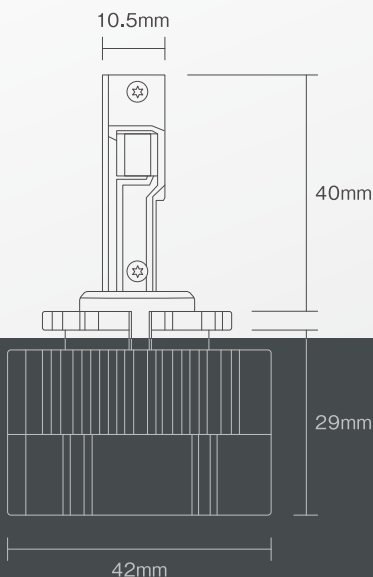

コネクタ加工なしの
簡単取付が可能

※リフレクターの状態などにより車検に通らない場合もございますので、予めご了承ください。

路面の照射イメージ

プラグ&プレイ取付イメージ

SMART
HID to LEDコンバージョンバルブ
D1/D3用 ¥30,800 (税込)

明るさ: 左右合計11000lm / 色温度: 6500K(ホワイト)

D2/D4用コンバージョンバルブは裏面へ