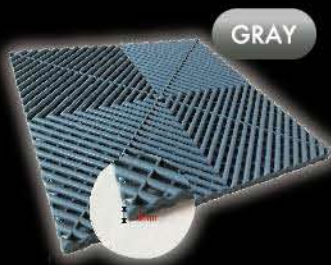

# その性能、世界水準

ノンスリップ性能、耐久性、デザイン性を  
 兼ね備えたガレージタイル「ソリッドデッキ」

【施工例】ポルシェ 911 1台展示の場合  
 タイル：98枚 エッジ：42枚 コーナー：4枚

## **SOLID DECK** 実用的でモダンなガレージタイル ソリッドデッキ

ソリッドデッキは実用的でスタイリッシュな床材です。  
 カンタンに設置することができ、メンテナンスもカンタンです。  
 ショールームやイベントなどの商業用の床材としてもオススメです。  
 ノンスリップ性能・耐熱性・耐薬品性も兼ね備えており、長時間の  
 耐久性も兼ね備えているため、ハードなワークスペース用の床材としても最適です。

## Color Variations

GRAY

RED

GREEN

BLUE

YELLOW

タイル  
 エッジ  
 コーナー

Component Parts 構成パーツ