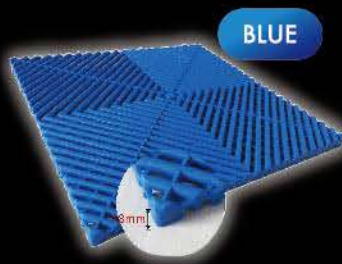

## **SOLID DECK** 実用的でモダンなガレージタイル ソリッドデッキ

ソリッドデッキは実用的でスタイリッシュな床材です。  
 カンタンに設置することができ、メンテナンスもカンタンです。  
 ショールームやイベントなどの商業用の床材としてもオススメです。  
 ノンスリップ性能・耐熱性・耐薬品性も兼ね備えており、長時間の  
 耐久性も兼ね備えているため、ハードなワークスペース用の床材としても最適です。

## Color Variations

GRAY

RED

GREEN

BLUE

YELLOW

タイル  
 エッジ  
 コーナー

Component Parts 構成パーツ

### PARTS PRICE

タイル	800円/枚
エッジ	300円/本
コーナー	200円/個

消費税は別途申し受けます。  
 送料は購入数により異なりますので、都度ご案内させていただきます。