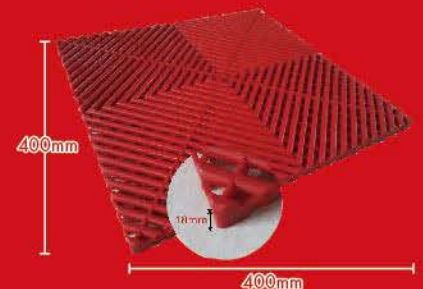

# その性能、世界水準

ノンスリップ性能、耐久性、デザイン性を  
 兼ね備えたガレージタイル「ソリッドデッキ」

【施工例】ポルシェ 911 1台展示の場合  
 タイル：98枚 エッジ：42枚 コーナー：4枚

## **SOLID DECK** 実用的でモダンなガレージタイル ソリッドデッキ

ソリッドデッキは実用的でスタイリッシュな床材です。  
 カンタンに設置することができ、メンテナンスもカンタンです。  
 ショールームやイベントなどの商業用の床材としてもオススメです。  
 ノンスリップ性能・耐熱性・耐薬品性も兼ね備えており、長時間の  
 耐久性も兼ね備えているため、ハードなワークスペース用の床材としても最適です。