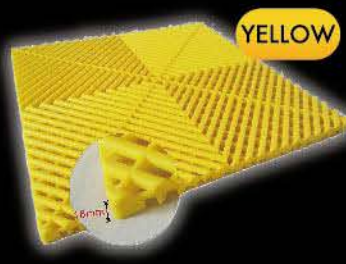

## **SOLID DECK** 実用的でモダンなガレージタイル ソリッドデッキ

ソリッドデッキは実用的でスタイリッシュな床材です。  
 カンタンに設置することができ、メンテナンスもカンタンです。  
 ショールームやイベントなどの商業用の床材としてもオススメです。  
 ノンスリップ性能・耐熱性・耐薬品性も兼ね備えており、長時間の  
 耐久性も兼ね備えているため、ハードなワークスペース用の床材としても最適です。

## Color Variations

GRAY

RED

GREEN

BLUE

YELLOW

タイル  
 エッジ  
 コーナー

Component Parts 構成パーツ

### PARTS PRICE

タイル	800円/枚
エッジ	300円/本
コーナー	200円/個

消費税は別途申し受けます。  
 送料は購入数により異なりますので、都度ご案内させていただきます。