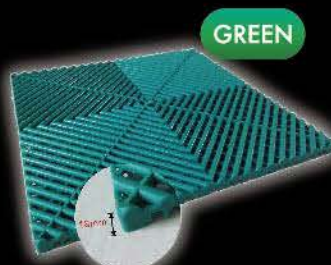

## **SOLID DECK** 実用的でモダンなガレージタイル ソリッドデッキ

ソリッドデッキは実用的でスタイリッシュな床材です。  
 カンタンに設置することができ、メンテナンスもカンタンです。  
 ショールームやイベントなどの商業用の床材としてもオススメです。  
 ノンスリップ性能・耐熱性・耐薬品性も兼ね備えており、長時間の  
 耐久性も兼ね備えているため、ハードなワークスペース用の床材としても最適です。

## Color Variations

GRAY

RED

GREEN

BLUE

YELLOW

タイル  
 エッジ  
 コーナー

Component Parts 構成パーツ