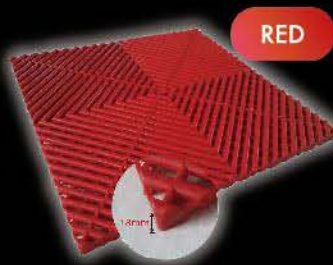

## **SOLID DECK** 実用的でモダンなガレージタイル ソリッドデッキ

ソリッドデッキは実用的でスタイリッシュな床材です。  
 カンタンに設置することができ、メンテナンスもカンタンです。  
 ショールームやイベントなどの商業用の床材としてもオススメです。  
 ノンスリップ性能・耐熱性・耐薬品性も兼ね備えており、長時間の  
 耐久性も兼ね備えているため、ハードなワークスペース用の床材としても最適です。

## Color Variations

GRAY

RED

GREEN

BLUE

YELLOW

タイル  
 エッジ  
 コーナー

Component Parts 構成パーツ