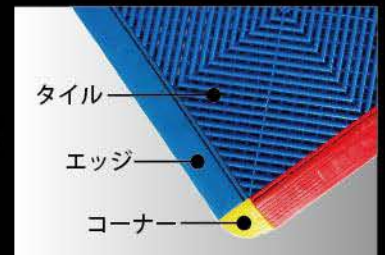

## **SOLID DECK** 実用的でモダンなガレージタイル ソリッドデッキ

ソリッドデッキは実用的でスタイリッシュな床材です。  
 カンタンに設置することができ、メンテナンスもカンタンです。  
 ショールームやイベントなどの商業用の床材としてもオススメです。  
 ノンスリップ性能・耐熱性・耐薬品性も兼ね備えており、長時間の  
 耐久性も兼ね備えているため、ハードなワークスペース用の床材としても最適です。

## Color Variations

GRAY

RED

GREEN

BLUE

YELLOW

タイル  
 エッジ  
 コーナー

Component Parts 構成パーツ

### PARTS PRICE

タイル	800円/枚
エッジ	300円/本
コーナー	200円/個

消費税は別途申し受けます。  
 送料は購入数により異なりますので、都度ご案内させていただきます。